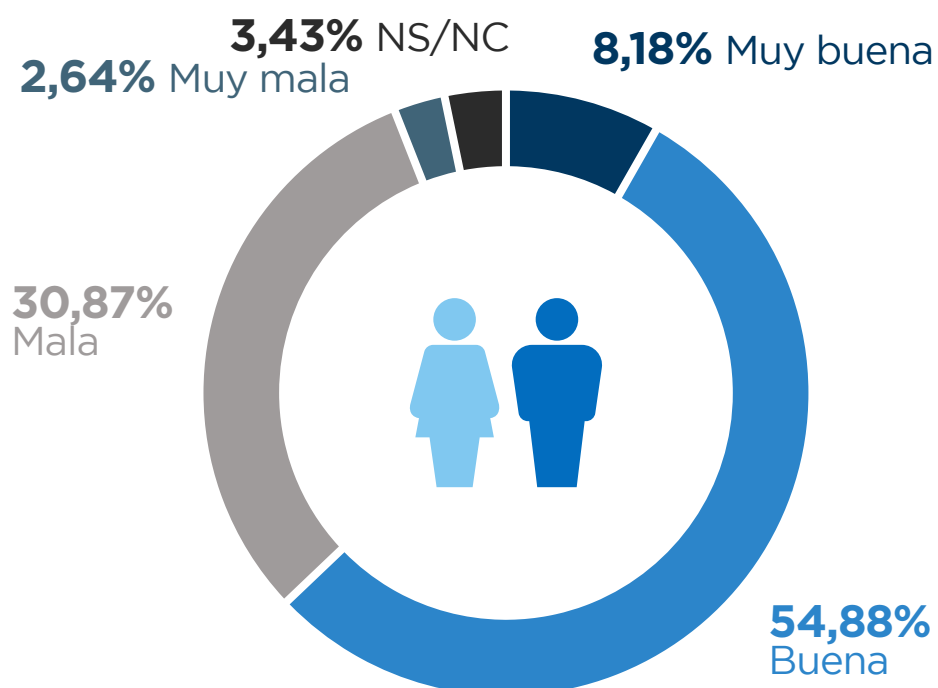


EVALUACIÓN DE GESTIÓN MAIPÚ

Diciembre 2017

ΔΣΜΟΚΡΑΤΙΑ

CALIFICACIÓN DE LA GESTIÓN DEL GOBIERNO NACIONAL

ΔΕΜΟΚΡΑΤΙΑ

¿Cómo calificaría la gestión del gobierno nacional?

Calificación de la gestión del gobierno nacional. Distribuido por edad.

ΔΕΜΟΚΡΑΤΙΑ

¿Cómo calificaría la gestión del gobierno nacional?

CALIFICACIÓN DE LA GESTIÓN DEL GOBIERNO PROVINCIAL

Calificación de la gestión del gobierno provincial. Distribuido por edad.

ΔΕΜΟΚΡΑΤΙΑ

¿Cómo calificaría la gestión del gobierno provincial?