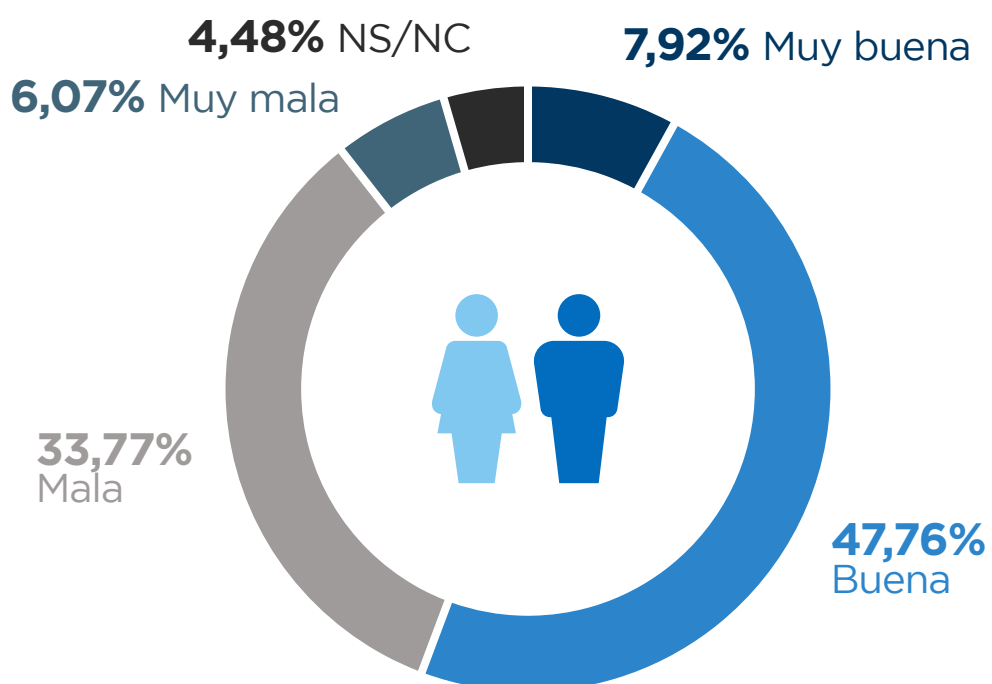


EVALUACIÓN DE GESTIÓN MAIPÚ

Diciembre 2017

ΔΣΜΟΚΡΑΤΙΑ

CALIFICACIÓN DE LA GESTIÓN DEL GOBIERNO NACIONAL

ΔΕΜΟΚΡΑΤΙΑ

¿Cómo calificaría la gestión del gobierno nacional?

Calificación de la gestión del gobierno nacional. Distribuido por edad.

ΔΕΜΟΚΡΑΤΙΑ

¿Cómo calificaría la gestión del gobierno nacional?

CALIFICACIÓN DE LA GESTIÓN DEL GOBIERNO PROVINCIAL

Calificación de la gestión del gobierno provincial. Distribuido por edad.

ΔΕΜΟΚΡΑΤΙΑ

¿Cómo calificaría la gestión del gobierno provincial?