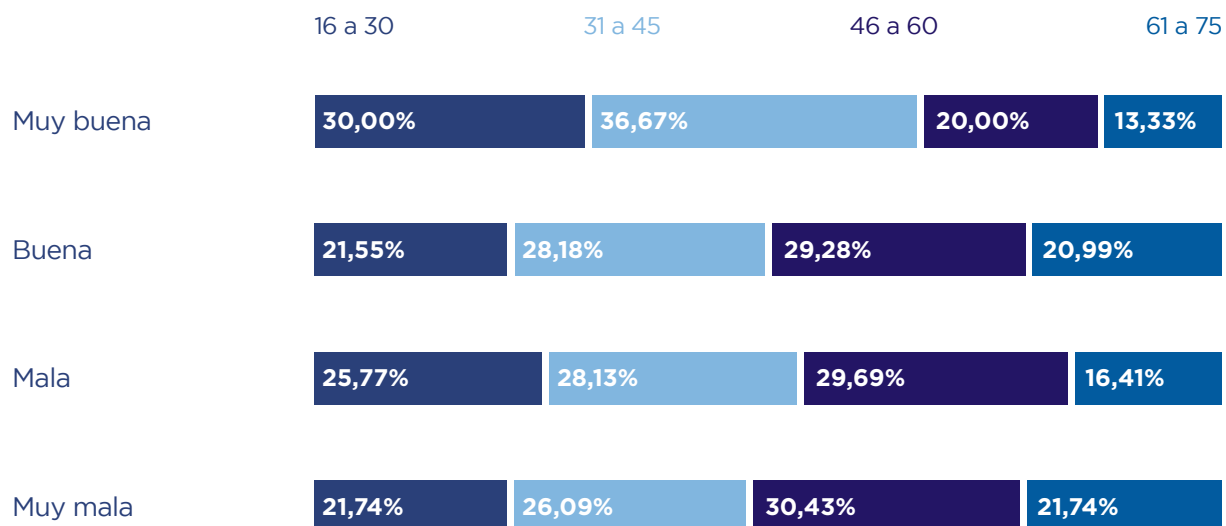


EVALUACIÓN DE GESTIÓN MAIPÚ

Diciembre 2017

ΔΣΜΟΚΡΑΤΙΑ

CALIFICACIÓN DE LA GESTIÓN DEL GOBIERNO NACIONAL

ΔΕΜΟΚΡΑΤΙΑ

¿Cómo calificaría la gestión del gobierno nacional?

Calificación de la gestión del gobierno nacional. Distribuido por edad.

ΔΕΜΟΚΡΑΤΙΑ

¿Cómo calificaría la gestión del gobierno nacional?

CALIFICACIÓN DE LA GESTIÓN DEL GOBIERNO PROVINCIAL

Calificación de la gestión del gobierno provincial. Distribuido por edad.

ΔΕΜΟΚΡΑΤΙΑ

¿Cómo calificaría la gestión del gobierno provincial?