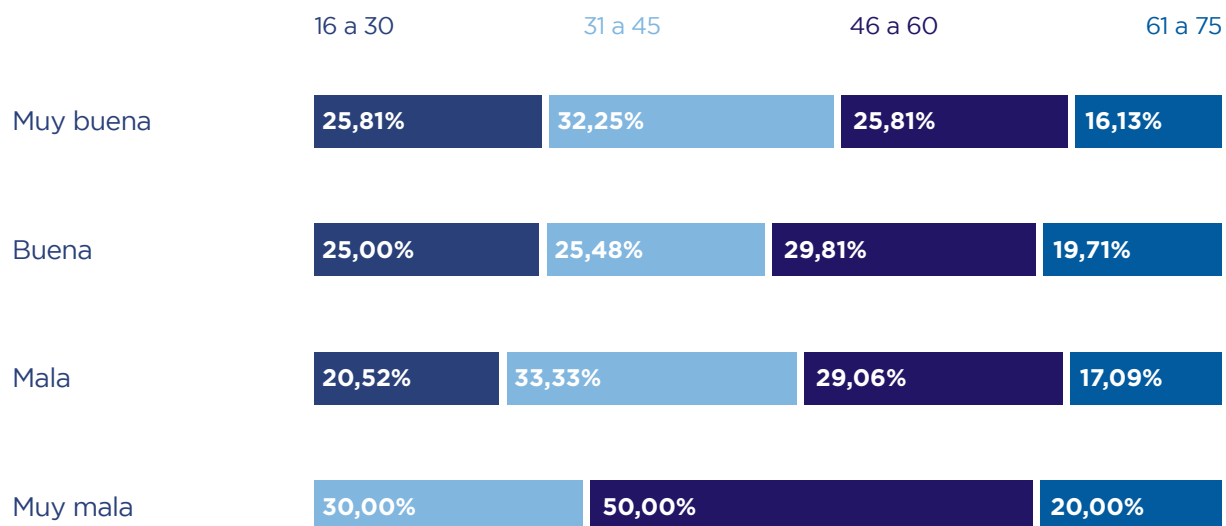

ΔΕΜΟΚΡΑΤΙΑ

¿Cómo calificaría la gestión del gobierno nacional?

CALIFICACIÓN DE LA GESTIÓN DEL GOBIERNO PROVINCIAL

Calificación de la gestión del gobierno provincial. Distribuido por edad.

ΔΕΜΟΚΡΑΤΙΑ

¿Cómo calificaría la gestión del gobierno provincial?