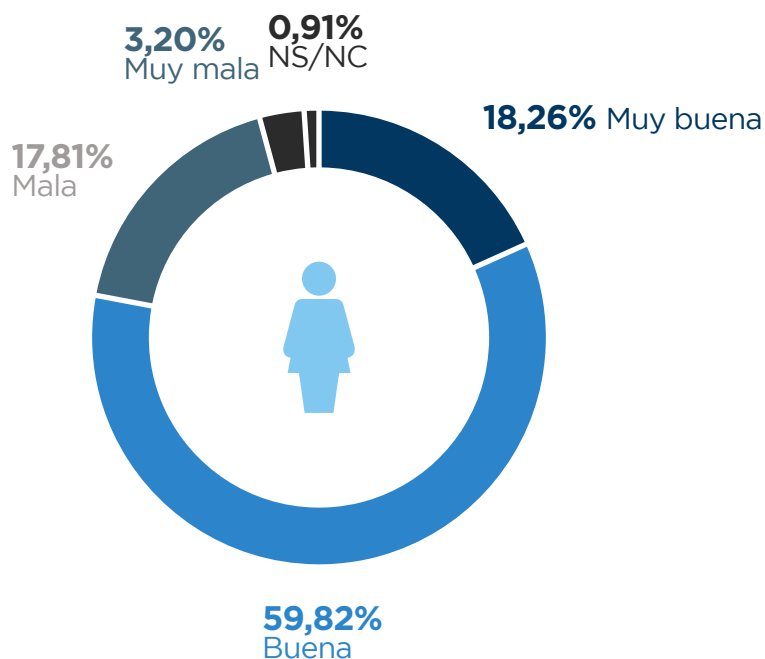

Calificación de la gestión del gobierno municipal. Distribuido por género. Mujeres.