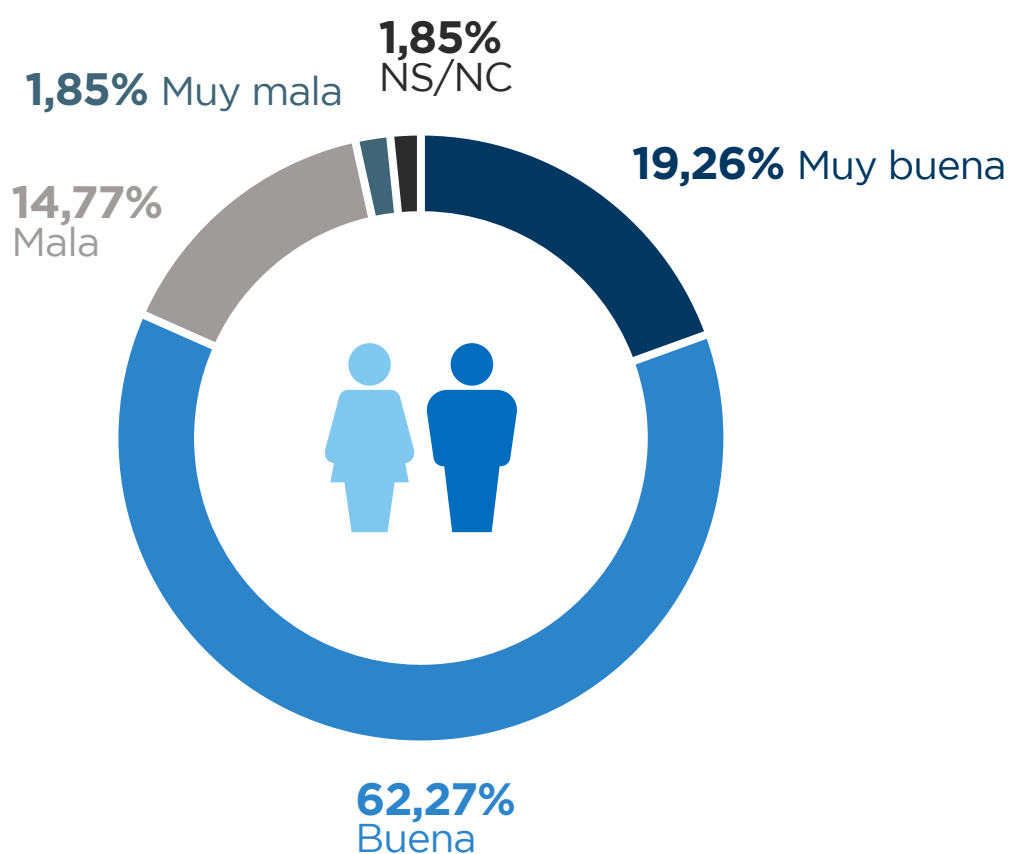

CALIFICACIÓN DE LA GESTIÓN DEL GOBIERNO MUNICIPAL