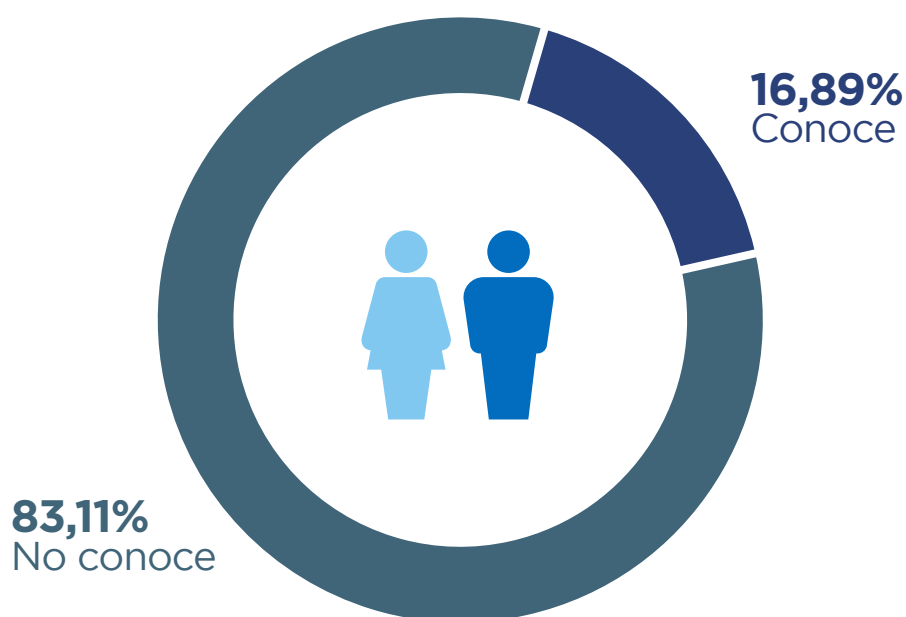

CONOCIMIENTO DE PROGRAMAS DE DESARROLLO ECONÓMICO Y SOCIAL

ΔΕΜΟΚΡΑΤΙΑ

¿Conoce usted los programas sociales o de apoyo a las PyMEs que la municipalidad tiene disponible para los vecinos?