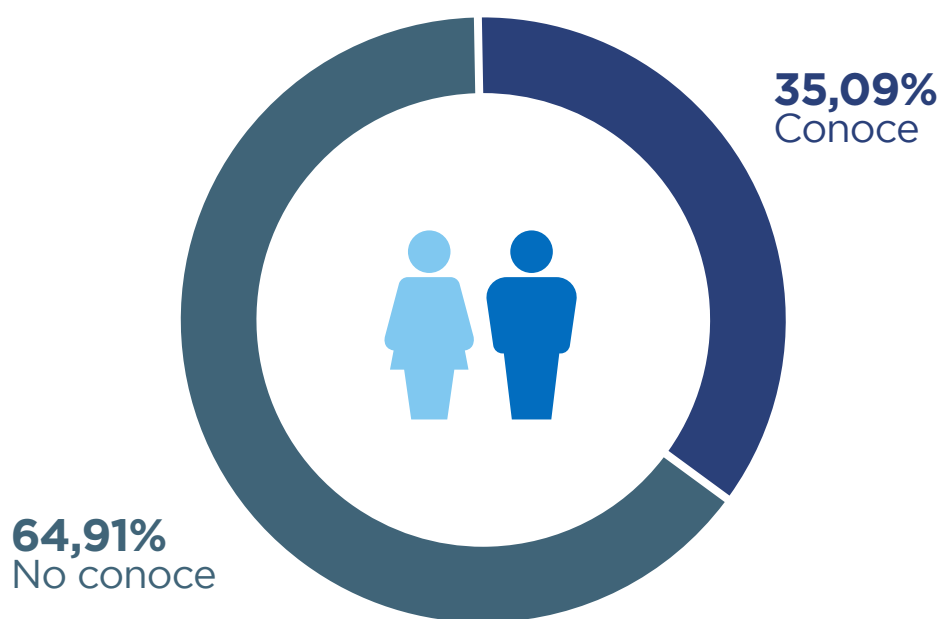

CONOCIMIENTO DE PROPUESTAS RECREATIVAS, CULTURALES Y DEPORTIVAS

ΔΕΜΟΚΡΑΤΙΑ

¿Conoce usted las propuestas recreativas, culturales y deportivas que brinda la municipalidad en su barrio?