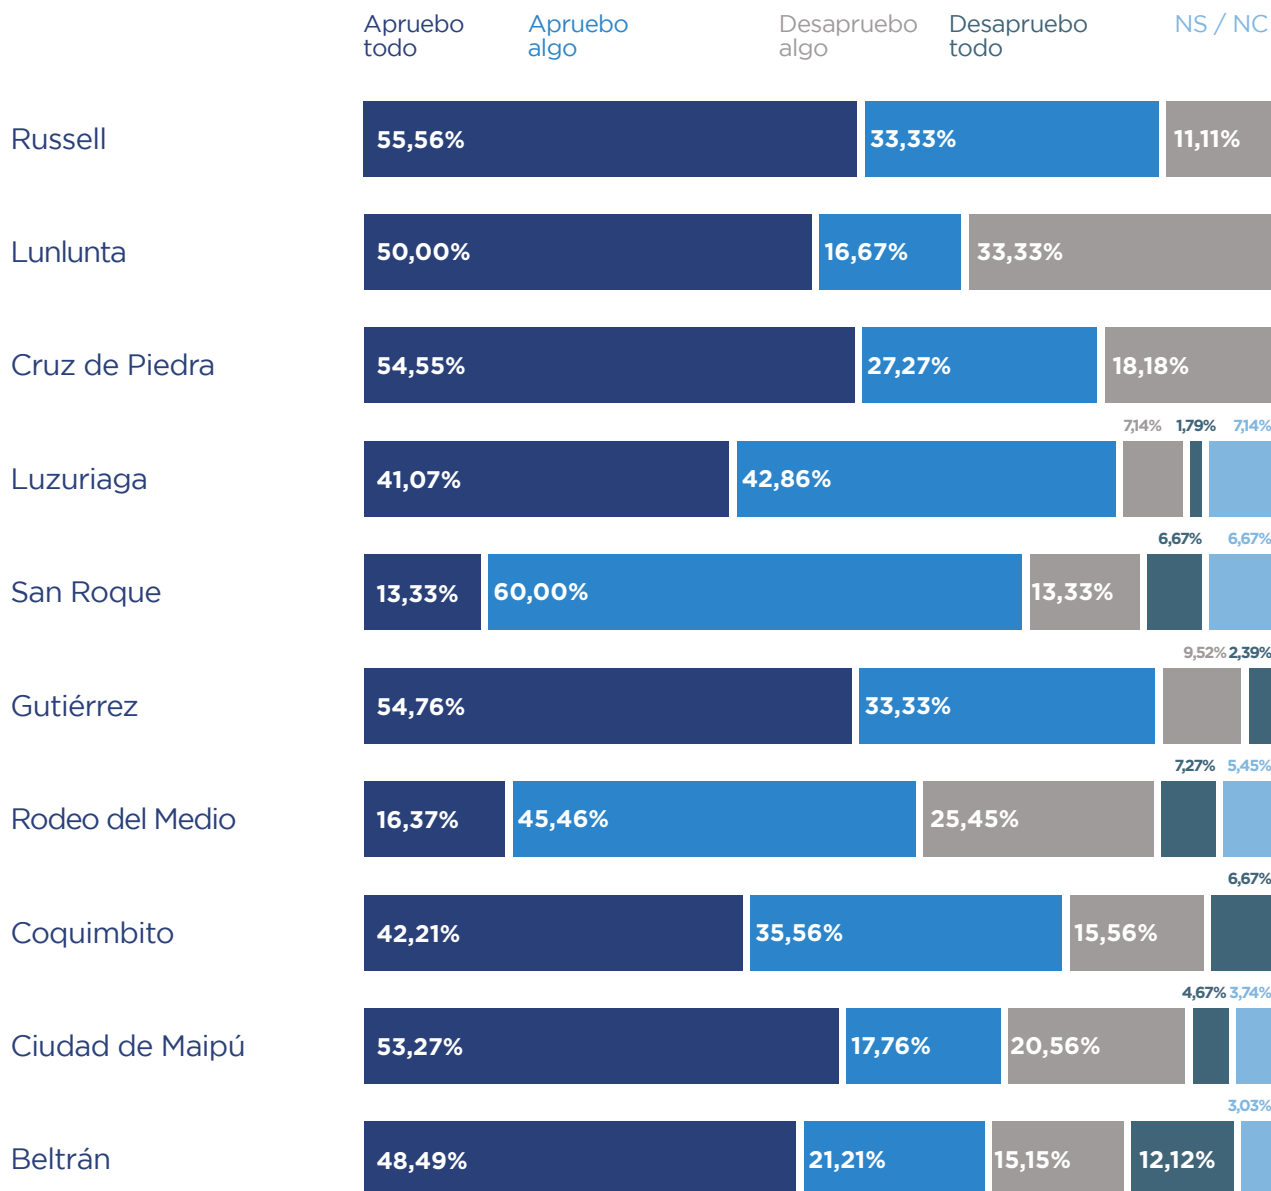

Gestión municipal. Distribuido por circuito electoral.

ΔΕΜΟΚΡΑΤΙΑ

¿Cómo calificaría la gestión del intendente Matías Stevanato?