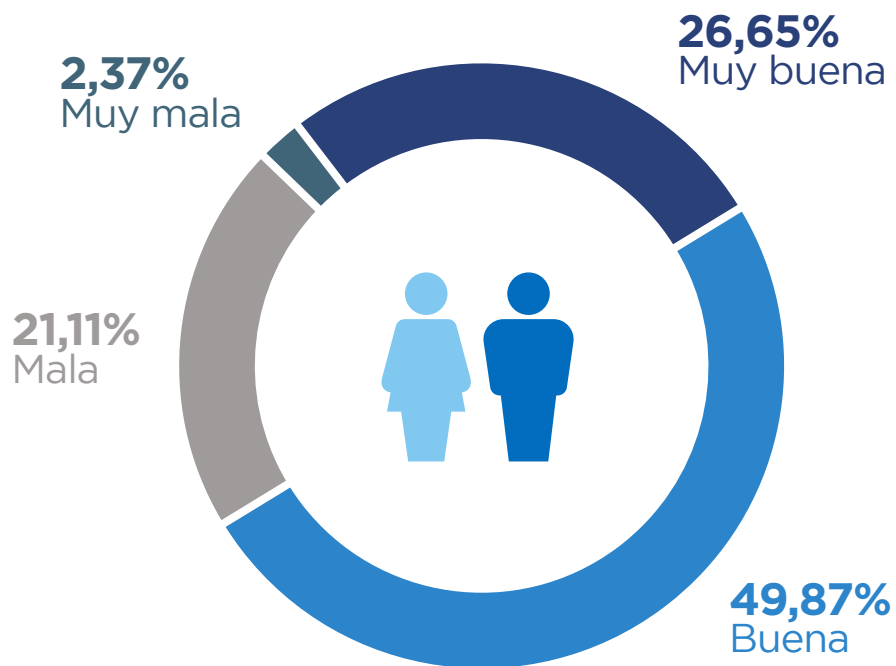

HIGIENE URBANA