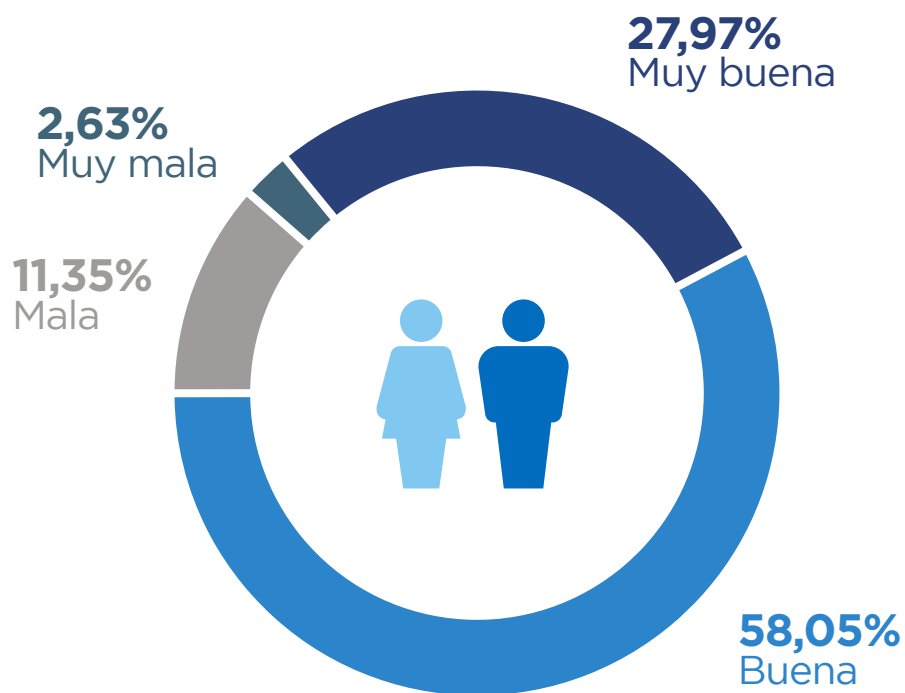

GESTIÓN DE ALUMBRADO PÚBLICO

ΔΕΜΟΚΡΑΤΙΑ

¿Qué opina acerca de la gestión municipal en materia de alumbrado público?