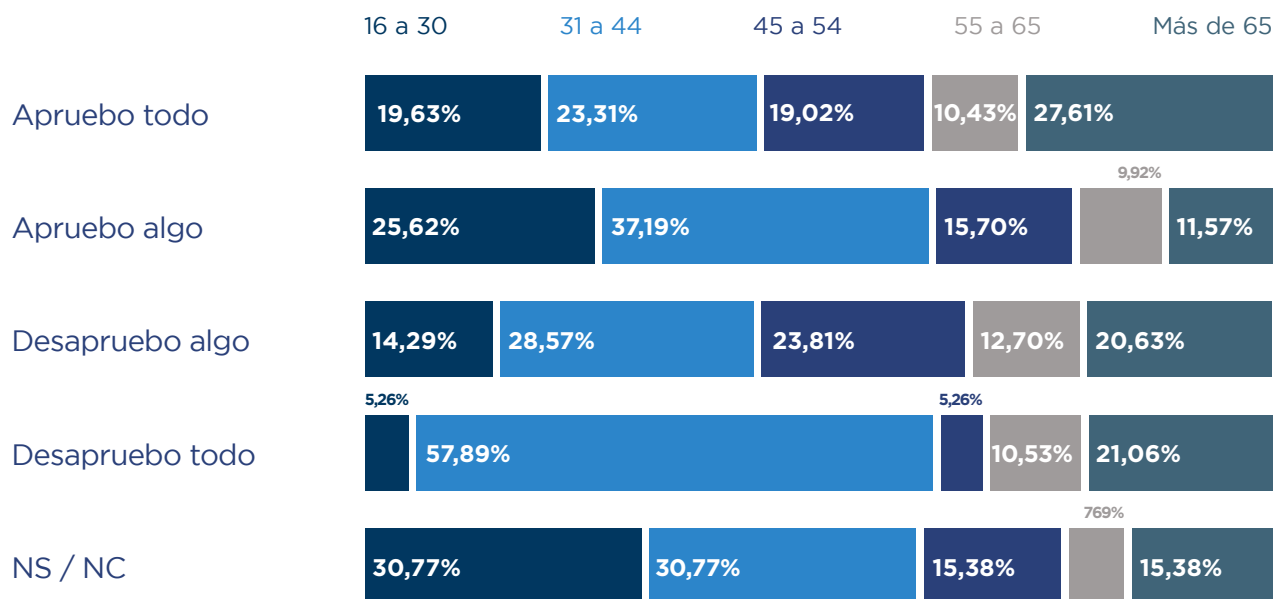

ΔΕΜΟΚΡΑΤΙΑ

¿Conoce usted las propuestas recreativas, culturales y deportivas que brinda la municipalidad en su barrio?

ESPACIOS PARA LA ACTIVIDAD FÍSICA

ΔΕΜΟΚΡΑΤΙΑ

¿En qué lugar realiza usted habitualmente actividades deportivas?

Espacios para la actividad física. Distribuido por edad.

GESTIÓN MUNICIPAL

ΔΕΜΟΚΡΑΤΙΑ

¿Cómo calificaría la gestión del intendente Matías Stevanato?

Gestión municipal. Distribuido por edad.

ΔΕΜΟΚΡΑΤΙΑ

¿Cómo calificaría la gestión del intendente Matías Stevanato?