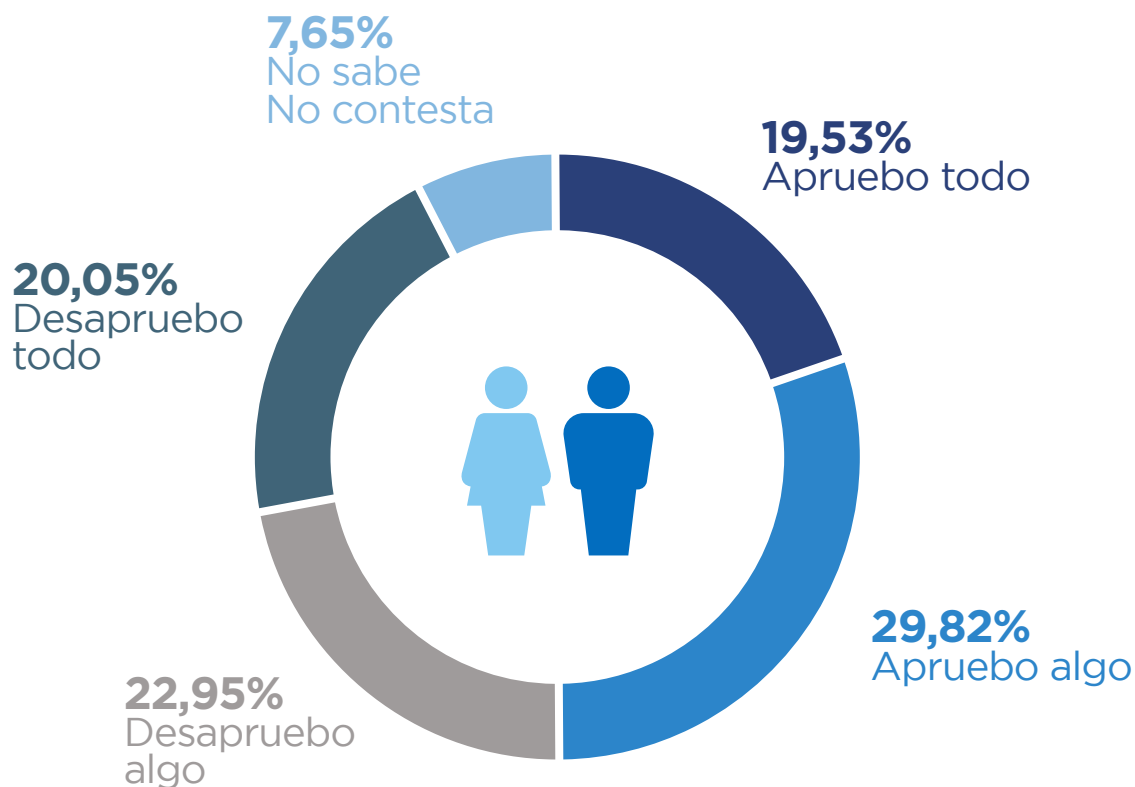

GESTIÓN PROVINCIAL

ΔΕΜΟΚΡΑΤΙΑ

¿Cómo calificaría la gestión del gobernador Rodolfo Suárez?