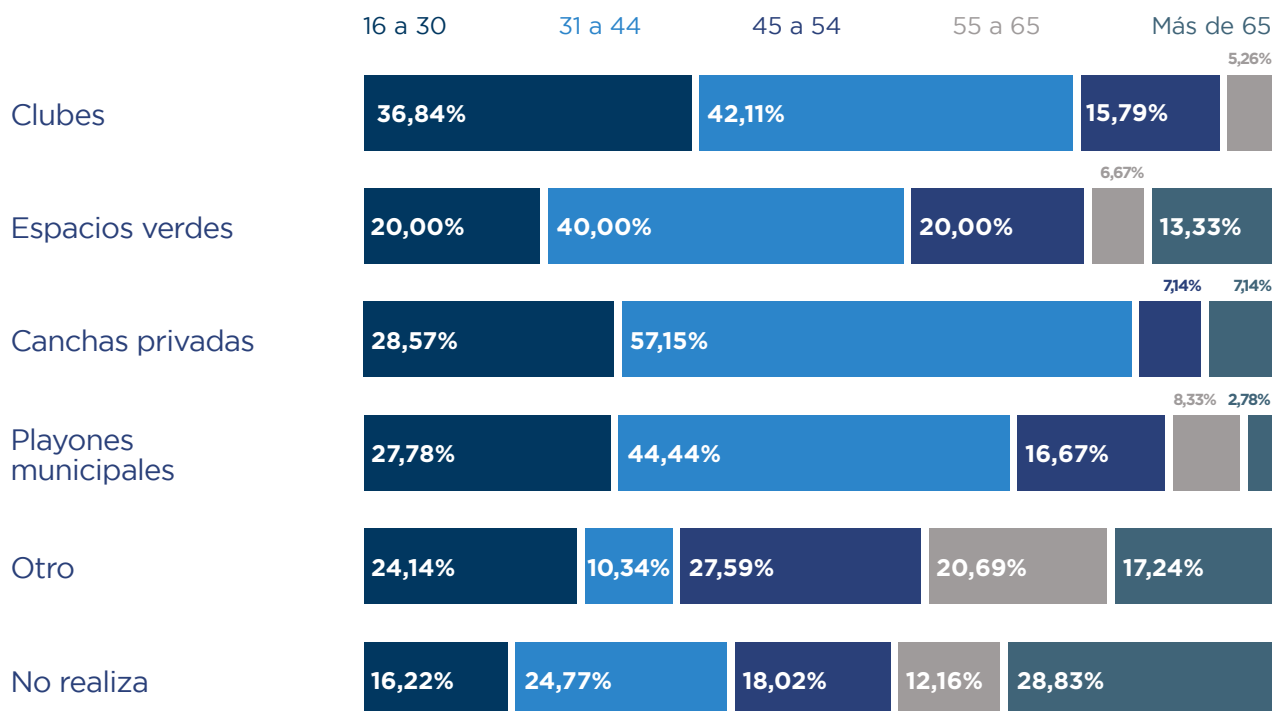

ΔΕΜΟΚΡΑΤΙΑ

¿Conoce usted las propuestas recreativas, culturales y deportivas que brinda la municipalidad en su barrio?

ESPACIOS PARA LA ACTIVIDAD FÍSICA

ΔΕΜΟΚΡΑΤΙΑ

¿En qué lugar realiza usted habitualmente actividades deportivas?

Espacios para la actividad física. Distribuido por edad.

GESTIÓN MUNICIPAL

ΔΕΜΟΚΡΑΤΙΑ

¿Cómo calificaría la gestión del intendente Matías Stevanato?

Gestión municipal. Distribuido por edad.

ΔΕΜΟΚΡΑΤΙΑ

¿Cómo calificaría la gestión del intendente Matías Stevanato?