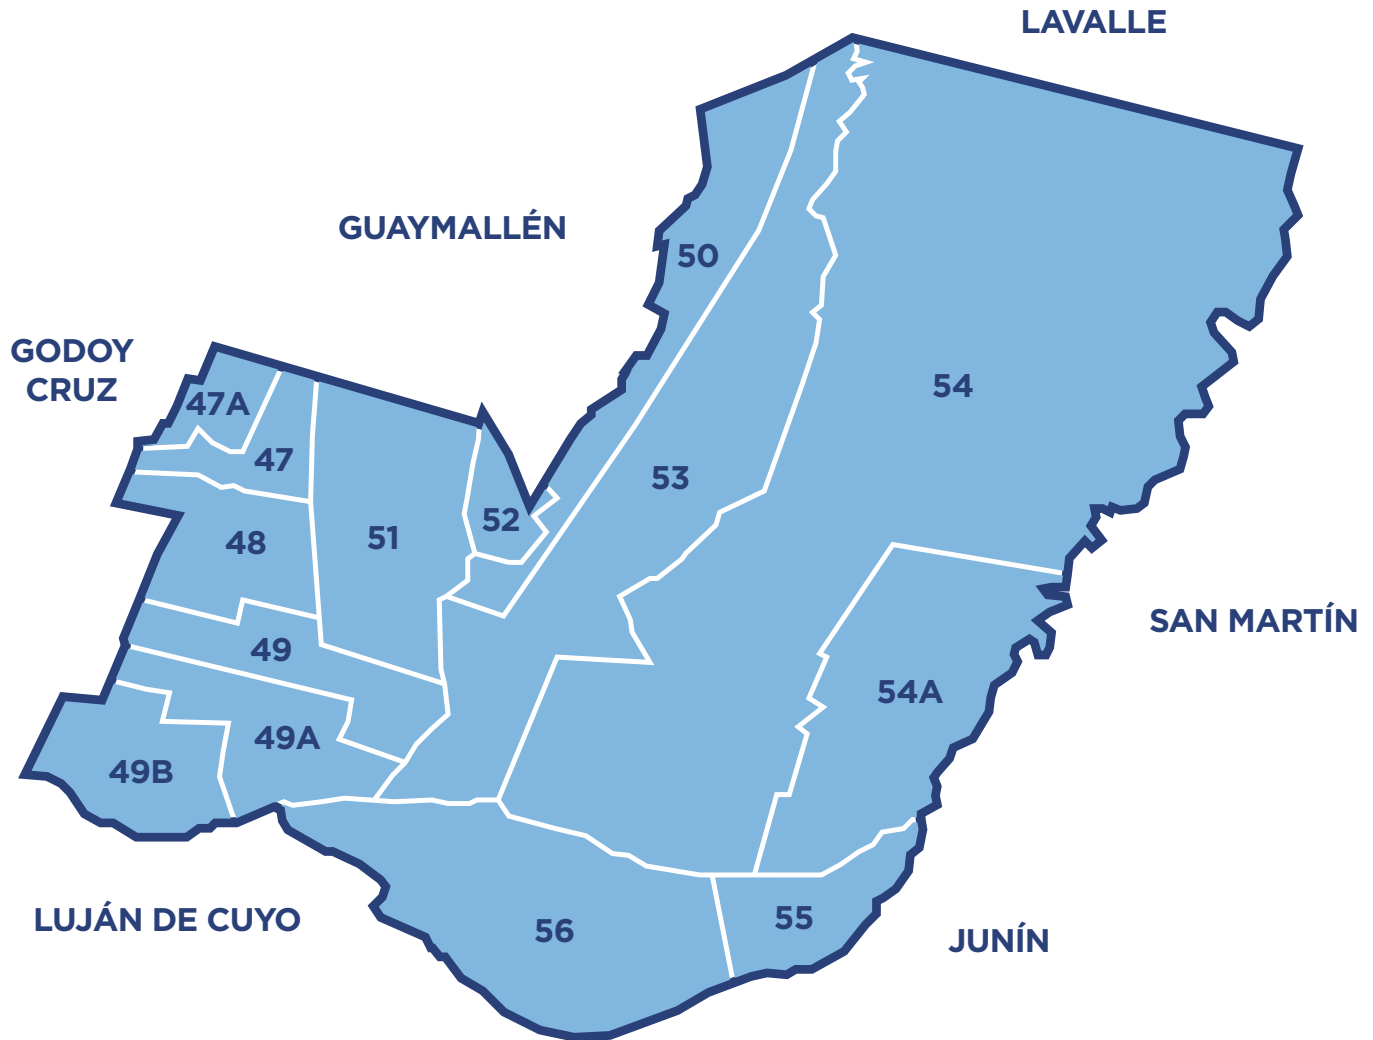


EVALUACIÓN CIUDADANA DE LA GESTIÓN MUNICIPAL

Maipú
Agosto de 2023

ΔΕΜΟΚΡΑΤΙΑ

FICHA TÉCNICA

Ámbito: Departamento de Maipú.

Universo: Total de la población de más de 16 años.

Muestra: Estratificado, coincidental y proporcional al peso poblacional.

Procedimiento: Se realizaron 379 entrevistas presenciales en 25 sectores territoriales acorde a las características poblacionales definidas por el censo y los datos demográficos que otorga la DEIE.

Tiempo: Relevamiento realizado entre el 16 y el 22 de agosto de 2023.

Confianza: 95% con +/- 2,75%.

MAPA CIRCUITOS ELECTORALES

47: General Gutiérrez
47A: Luzuriaga
48: Ciudad de Maipú
49: Russell
49A: Cruz de Piedra
49B: Lunlunta
50: Pedregal

51: Coquimbito
52: General Ortega
53: Rodeo del Medio
54: Fray Luis Beltrán
54A: San Roque
55: Las Islas
56: Las Barrancas