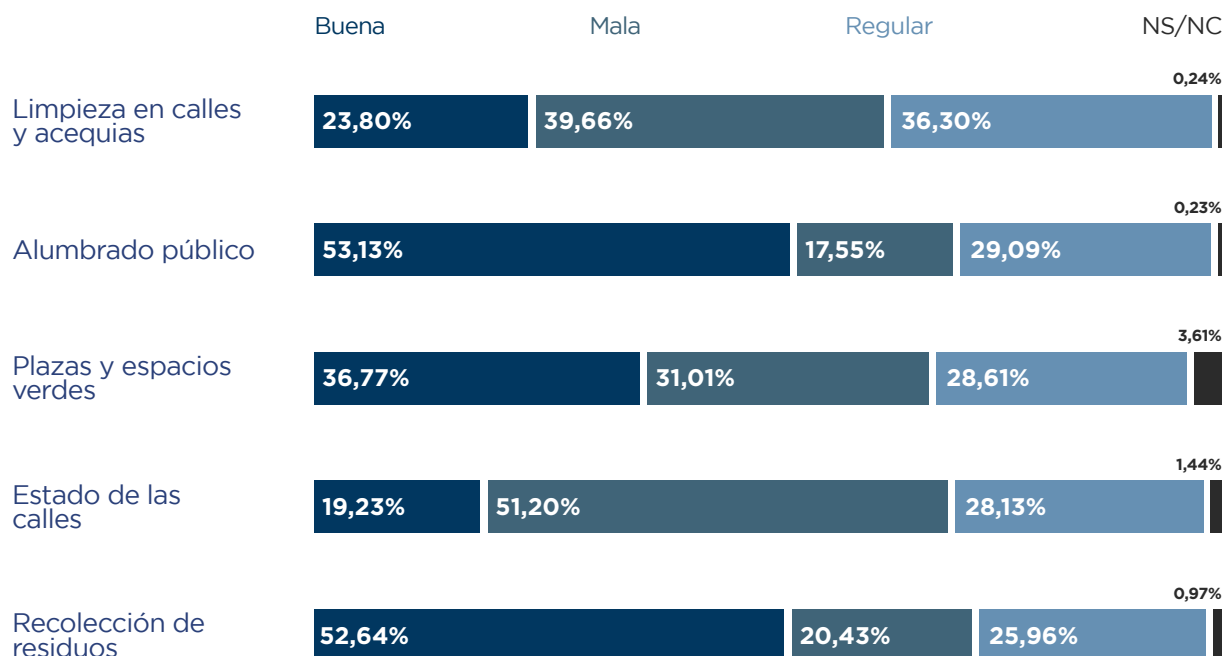


SERVICIOS EN GUAYMALLÉN

Septiembre 2015

ΔΗΜΟΚΡΑΤΙΑ

GESTIÓN MUNICIPAL

ΔΗΜΟΚΡΑΤΙΑ

¿Cómo calificaría la gestión del gobierno municipal en Guaymallén?

Gestión municipal. Distribuido por materia.

Gestión municipal Distribuido por formación.

ΔΕΜΟΚΡΑΤΙΑ

¿Cómo calificaría la gestión del gobierno municipal en Guaymallén?

CONOCIMIENTO SOBRE PROBLEMAS ECONÓMICOS MUNICIPALES Y PROVINCIALES

ΔΣΜΟΚΡΑΤΙΑ

¿Conoce los problemas económicos que atraviesan el gobierno municipal y provincial?